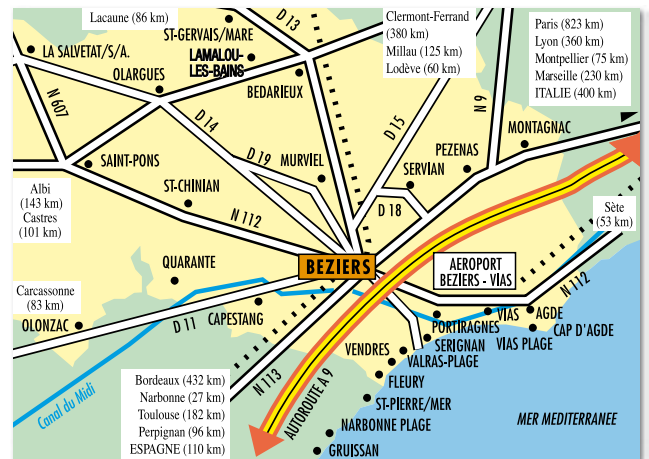

Venir à l'Aéroport de Béziers

34450 Vias
Tel. 04 67 809 909 - Fax. 04 67 809 910
Site : www.beziers.aeroport.fr
aeroport@beziers.cci.fr

Ouvert du lundi au vendredi de 5h à 22h,
le samedi de 6h à 18h, le dimanche de 13h à 22h30

Principales distances et temps d'accès

A9 (entrée Béziers Est).....6 km.....	5 mn	Gruissan	45 km.....	35 mn	
Le Cap d'Agde.....15 km.....	15 mn	Lézignan Corbières.....	50 km.....	35 mn	
Pézenas (entrée A75).....25 km.....	20 mn	Saint-Pons	56 km.....	50 mn	
Narbonne (entrée A61).....30 km.....	25 mn	Lodève	60 km.....	50 mn	
Sète.....35 km.....	30 mn	Carcassonne.....	80 km.....	60 mn	
Bédarieux	36 km.....	30 mn	Millau.....	100 km.....	60 mn